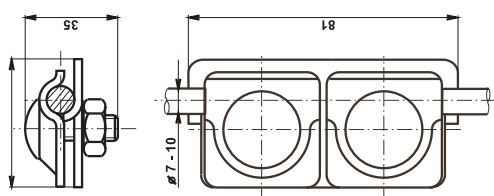

SVORKY ZKUŠEBNÍ

SVORKA ZKUŠEBNÍ LITINA + PLECH

Označení	Hmotnost (kg)
SZ Litina	0,18
SZ Litina+plech	0,16
SZ Litina cínovaná	0,18

SVORKA ZKUŠEBNÍ PLECHOVÁ

Označení	Hmotnost (kg)
SZ Plechová	0,13

SVORKA ZKUŠEBNÍ N

Měď

Označení	Hmotnost (kg)
SZ N	0,13
SZ N Cu	0,15

SVORKA ZKUŠEBNÍ TRUBKA

Měď

Označení	Hmotnost (kg)
SZ Trubičková	0,13