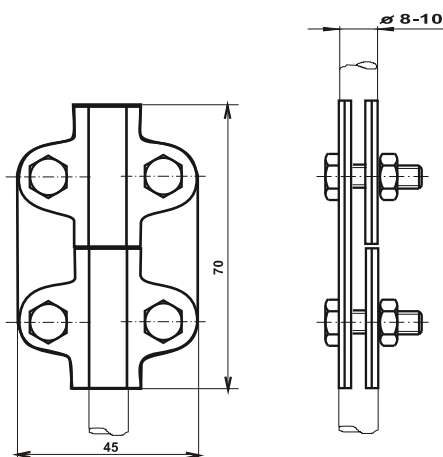

SVORKY ZKUŠEBNÍ

SVORKA ZKUŠEBNÍ LITINA + PLECH

Označení	Hmotnost (kg)
SZ Litina	0,18
SZ Litina+plech	0,16
SZ Litina cínovaná	0,18

SVORKA ZKUŠEBNÍ PLECHOVÁ

Označení	Hmotnost (kg)
SZ Plechová	0,13

SVORKA ZKUŠEBNÍ N

Měď

Označení	Hmotnost (kg)
SZ N	0,13
SZ N Cu	0,15

SVORKA ZKUŠEBNÍ TRUBKA

Měď

Označení	Hmotnost (kg)
SZ Trubičková	0,13