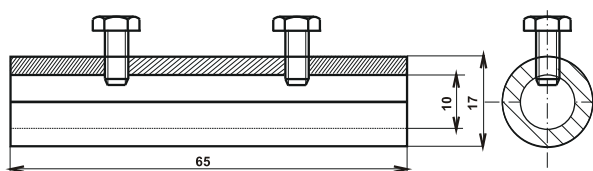

SVORKY ZKUŠEBNÍ

SVORKA ZKUŠEBNÍ LITINA + PLECH

Označení	Hmotnost (kg)
SZ Litina	0,18
SZ Litina+plech	0,16
SZ Litina cínovaná	0,18

SVORKA ZKUŠEBNÍ PLECHOVÁ

Označení	Hmotnost (kg)
SZ Plechová	0,13

SVORKA ZKUŠEBNÍ N

Měď

Označení	Hmotnost (kg)
SZ N	0,13
SZ N Cu	0,15

SVORKA ZKUŠEBNÍ TRUBKA

Měď

Označení	Hmotnost (kg)
SZ Trubičková	0,13