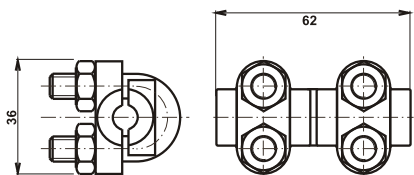

SVORKY ZKUŠEBNÍ

SVORKA ZKUŠEBNÍ LITINA + PLECH

Označení	Hmotnost (kg)
SZ Litina	0,18
SZ Litina+plech	0,16
SZ Litina cínovaná	0,18

SVORKA ZKUŠEBNÍ PLECHOVÁ

Označení	Hmotnost (kg)
SZ Plechová	0,13

SVORKA ZKUŠEBNÍ N

Měď

Označení	Hmotnost (kg)
SZ N	0,13
SZ N Cu	0,15

SVORKA ZKUŠEBNÍ TRUBKA

Měď

Označení	Hmotnost (kg)
SZ Trubičková	0,13